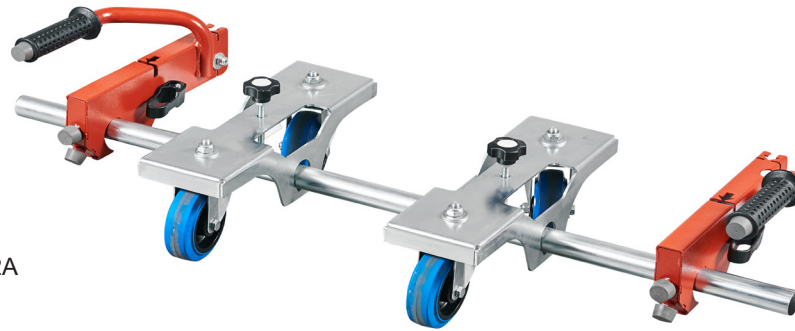

ONLY-ONE УСТРОЙСТВО ДЛЯ УСТАНОВКИ ПЛИТ БОЛЬШОГО ФОРМАТА

MADE IN ITALY

432KR02A

NEW

YouTube
raimondipa

•ONLY-ONE - устройство для помощи в установке плит большого формата

- Позволяет пользователю транспортировать плиту до места её укладки;
- На плитах более 150 см может обеспечить поддержку в процессе укладки;
- Подходит для плит толщиной от 3 мм до 20 мм;
- Подходит для переносок EASY-MOVE версий MkIII и MkIV;
- Комплектация ONLY-ONE:

- тележка с 4-мя поворотными колёсами, которые можно переставлять в соответствии с размером плиты;
- две эргономичные ручки для установки на профили EASY-MOVE 150 и / или EASY-MOVE версии MkIV и MkIII).
- Чтобы увидеть ONLY-ONE в работе, доступно онлайн-видео.

ТЕХНИЧЕСКИЕ ХАРАКТЕРИСТИКИ

Артикул	Описание			
432KR02A	ONLY-ONE - устройство для помощи в установке плит большого формата.	10,4 кг	117x20x h20 см	11,3 кг