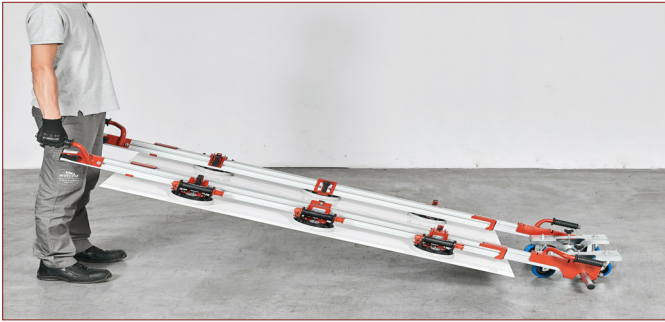

ONLY-ONE УСТРОЙСТВО ДЛЯ УСТАНОВКИ ПЛИТ БОЛЬШОГО ФОРМАТА

MADE IN ITALY

432KR02A

NEW

YouTube
raimondipa

•ONLY-ONE - устройство для помощи в установке плит большого формата

- Позволяет пользователю транспортировать плиту до места её укладки;
- На плитах более 150 см может обеспечить поддержку в процессе укладки;
- Подходит для плит толщиной от 3 мм до 20 мм;
- Подходит для переносок EASY-MOVE версий MkIII и MkIV;
- Комплектация ONLY-ONE:

- тележка с 4-мя поворотными колёсами, которые можно переставлять в соответствии с размером плиты;
- две эргономичные ручки для установки на профили EASY-MOVE 150 и / или EASY-MOVE версии MkIV и MkIII).
- Чтобы увидеть ONLY-ONE в работе, доступно онлайн-видео.

ТЕХНИЧЕСКИЕ ХАРАКТЕРИСТИКИ

Артикул	Описание			
432KR02A	ONLY-ONE - устройство для помощи в установке плит большого формата.	10,4 кг	117x20x h20 см	11,3 кг