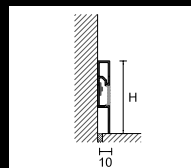

PROLIGHT ICEBERG

Плинтус - *Soklovi*

арт. / ART.	отделка / obrada	200 cm H 7 cm	400 cm H 7 cm
105/7	алюминий анодированный, серебро <i>srebrno anodirani aluminij</i>		78900 78910

Упаковка по 10 шт. / *pakiranje 10 kom*

индивидуальная упаковка / *zasebno pakiranje*

Фиксирующая база - *Baze za fiksiranje*

арт. / ART.	отделка / obrada	200 cm H 7 cm
105/CB	коэкструдированный ПВХ <i>koekstrudirani PVC</i>	78920

Упаковка по 10 шт. / *pakiranje 10 kom*

Внутренний уголок - *Unutarnji kut*

арт. / ART.	отделка / obrada	H 7 cm
105/71	серебристый <i>srebrno metalno</i>	78932

Упаковка по 4 шт. / *pakiranje 4 kom*

поштучно не отпускается / *bez zasebnog pakiranja*

Стык - *Spoj*

арт. / ART.	отделка / obrada	H 7 cm
105/7G	серебристый <i>srebrno metalno</i>	78936
	Металлический черный <i>crno metalno</i>	78935
	Металлический хромированный <i>kromirano metalno</i>	78937

Упаковка по 4 шт. / *pakiranje 4 kom*

поштучно не отпускается / *bez zasebnog pakiranja*

PROLIGHT METAL LINE

Плинтус - *Soklovi*

арт. / ART.	отделка / obrada	200 cm H 6 cm
89/6L	алюминий анодированный, серебро <i>srebrno anodirani aluminij</i>	86000

упак по 25 шт. / *pakiranje 25 kom*

индивидуальная упаковка / *zasebno pakiranje*

Внешний/внутренний уголок, стык и заглушки
Unutarnji/Vanjski kut, desno - lijevo završni čep

арт. / ART.	отделка / obrada	H 6 cm
89/6E1	алюминий анодированный, серебро <i>srebrno anodirani aluminij</i>	78506

упак по 4 шт. / *pakiranje 4 kom*

89/6L

PROLIGHT PROLIST

Вставки - *Bordure*

арт. / ART.	отделка / obrada	LxH	270 cm
LLA/20	алюминий анодированный, серебро <i>srebrno anodirani aluminij</i>		20x10 84070

LLA/30	алюминий анодированный, серебро <i>srebrno anodirani aluminij</i>		30x10 84080

TLA/10/C1	алюминий анодированный, серебро <i>srebrno anodirani aluminij</i>		20x10 84090

упак по 10 шт. / *pakiranje 10 kom*

Заглушка для LLA/20 - *Završni čep za LLA/20*