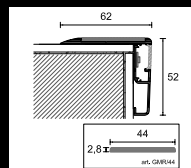

126/L/F

КОМПЛЕКТУЮЩИЕ ДЛЯ ЭЛЕКТРОСЕТИ ELEKTRIČNE KOMPONENTE ZA SVIJETLOST

арт. / ART.	отделка / obrada	
L6/NW/20	катушка светодиодной ленты 6 м, цвет белый нейтральный; 9,6 Ватт/м, IP20 <i>cijev 6 m traka LED boja neutralno bijela - 9,6W/m - IP20</i>	84100
L6/WW/20	катушка светодиодной ленты 6 м, цвет белый теплый; 9,6 Ватт/м, IP20 <i>cijev 6 m traka LED boja toplo bijela - 9,6W/m - IP20</i>	84110
AL/60/24	блок питания IP67, активный PFC, 220V/24V/60W <i>snabdjevač strujom IP67 - 220V/24V/60W</i>	84150
AL/90/24	блок питания IP67, активный PFC, 220V/24V/90W <i>snabdjevač strujom IP67 - PFC aktiv - 220V/24V/90W</i>	84152
AL/120/24	блок питания IP67, активный PFC, 220V/24V/120W <i>snabdjevač strujom IP67 - PFC aktiv - 220V/24V/120W</i>	84154
AL/150/24	блок питания IP67, активный PFC, 220V/24V/150W <i>snabdjevač strujom IP67 - PFC aktiv - 220V/24V/150W</i>	84156
DIMM/01	регулятор силы света 24V/8 Амп. Размер 44x44x25 мм <i>prekidač 24V/8 Amp - dim.mm 44x44x25 h. za led bijelo svijetlo</i>	84180
TEL/04	радиочастотный пульт дистанционного управления <i>daljinski upravljač za radio frekvencij</i>	84182
RIC/01	блок дистанционного управления <i>rdaljinski upravljač receiver radio frekvencije</i>	84184
CE/5/20	электрический кабель, сечение 0,5 мм². Упаk по 20 м. <i>električni kabel sect 0,5 mm² - pak 20 m</i>	84420
CE/10/20	электрический кабель, сечение 1 мм². Упаk по 20 м. <i>električni kabel sect 1 mm² - pak 20 m</i>	84422
CE/10/100	электрический кабель, сечение 1 мм². Упаk по 100 м. <i>električni kabel sect 1 mm² - pak 100 m</i>	84424
IR/CO1	разъем для светодиодной ленты белого света. Упаk по 10 шт. <i>rapidni podesivi konektor za traku LED bijelo svijetlo - pak 10 kom</i>	84411
IR/W3	разъем для 3 кабелей. Упаk по 10 шт. <i>rapidni podesivi konektor 3 kabla - pak 10 kom</i>	84410