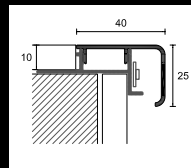

G/8/SF
G/8B