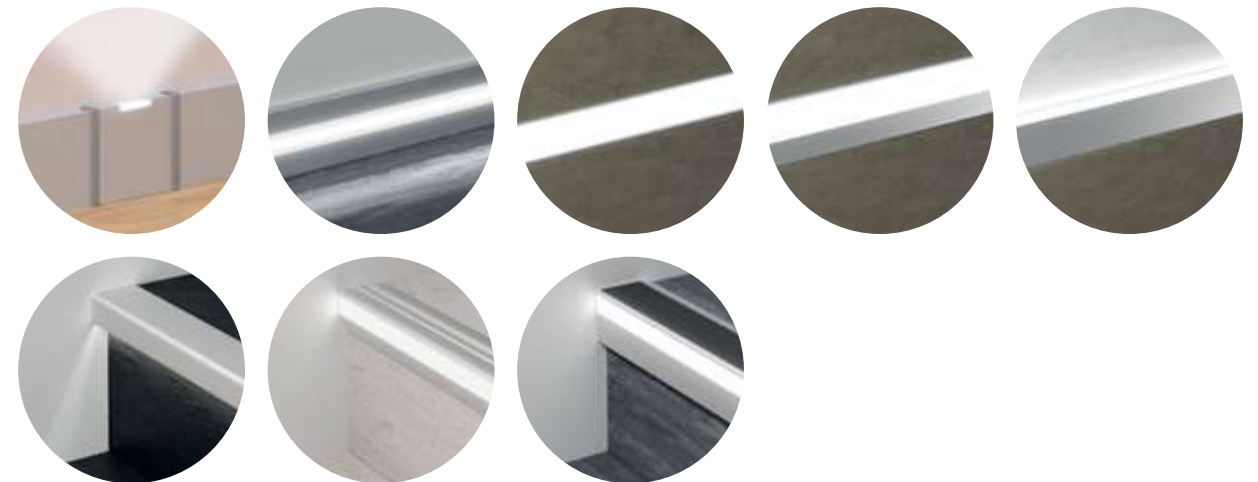

Технология, очерчивающая пространство и наполняющая комнату нежной игрой света, которая подчеркивает архитектурные особенности, и делает привлекательным их использование. Плинтус, светящиеся вставки и профили для ступеней Prolight, изготовленные из анодированного алюминия, имеют два возможных оттенка света: теплый и нейтральный. Для того, чтобы правильно подобрать яркость света в каждом конкретном случае в зависимости от места установки, будь то место для отдыха или рабочее пространство, можно использовать диммер (регулятор силы света). Плинтус, светодиодные вставки и профили для ступеней Prolight легко устанавливаются и очень эффектно смотрятся в интерьере, это действительно вдохновляющие идеи, создающие неповторимый дизайн.

Tehnologija za definiranje prostora, da obogati iste delikatnom igrom svijetala, naglašavanjem arhitekturnih rješenja i olakšavanjem njihovih primjena. Soklovi, svijetleće bordure i Prolight profili za stepenice u anodiranom aluminiju, dostupne su u dvije nijanse svijetla, toplom i neutralnom, a također mogu sadržavati i prekidač. Pružaju konstantnu osvijetljenost svakog okruženja, od prostora za opuštanje, do onih za rad. Soklovi, LED bordure i Prolight profili za stepenice, lagani su za ugradnju i imaju visoki scenski efekt: istinski inspirativne ideje.