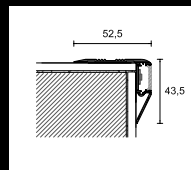

PROLIGHT PROTECT

Защита ступеней - *Profil za stepenice*

арт. / ART.	отделка / obrada	270 cm
G/9/F	алюминий анодированный, серебро <i>srebrno anodirani aluminij</i>	84050
126/L/F	алюминий анодированный, серебро <i>srebrno anodirani aluminij</i>	84060

упак по 10 шт. / *pakiranje 10 kom*

Заглушка для G/9/F - *Završni čep za G/9/F*

арт. / ART.	отделка / obrada	84052
G/9P/F	алюминий анодированный, серебро <i>srebrno anodirani aluminij</i>	84052

упак по 10 шт. / *pakiranje 10 kom*

Заглушка для 126/L/F - *Završni čep 126/L/F*

арт. / ART.	отделка / obrada	84062
126/LP/F	алюминий анодированный, серебро <i>srebrno anodirani aluminij</i>	84062

упак по 10 шт. / *pakiranje 10 kom*

G/9/F