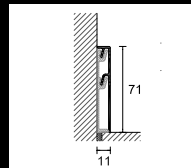

PROLIGHT ICEBERG

Плинтус - *Soklovi*

арт. / ART.	отделка / obrada	200 cm H 7 cm	400 cm H 7 cm
105/7	алюминий анодированный, серебро <i>srebrno anodirani aluminij</i>		78900 78910

Упаковка по 10 шт. / *pakiranje 10 kom*

индивидуальная упаковка / *zasebno pakiranje*

Фиксирующая база - *Baze za fiksiranje*

арт. / ART.	отделка / obrada	200 cm H 7 cm
105/CB	коэкструдированный ПВХ <i>koekstrudirani PVC</i>	78920

Упаковка по 10 шт. / *pakiranje 10 kom*

Внутренний уголок - *Unutarnji kut*

арт. / ART.	отделка / obrada	H 7 cm
105/71	серебристый <i>srebrno metalno</i>	78932

Упаковка по 4 шт. / *pakiranje 4 kom*

поштучно не отпускается / *bez zasebnog pakiranja*

Стык - *Spoj*

арт. / ART.	отделка / obrada	H 7 cm
105/7G	серебристый <i>srebrno metalno</i>	78936
	Металлический черный <i>crno metalno</i>	78935
	Металлический хромированный <i>kromirano metalno</i>	78937

Упаковка по 4 шт. / *pakiranje 4 kom*

поштучно не отпускается / *bez zasebnog pakiranja*

PROLIGHT METAL LINE

Плинтус - *Soklovi*

арт. / ART.	отделка / obrada	200 cm H 6 cm
89/6L	алюминий анодированный, серебро <i>srebrno anodirani aluminij</i>	86000

упак по 25 шт. / *pakiranje 25 kom*

индивидуальная упаковка / *zasebno pakiranje*

Внешний/внутренний уголок, стык и заглушки
Unutarnji/Vanjski kut, desno - lijevo završni čep

арт. / ART.	отделка / obrada	H 6 cm
89/6E1	алюминий анодированный, серебро <i>srebrno anodirani aluminij</i>	78506

упак по 4 шт. / *pakiranje 4 kom*

105/7
105/CB