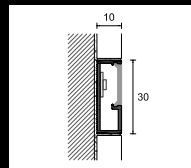

PROLIGHT ICEBERG

Плинтус - *Soklovi*

арт. / ART.	отделка / obrada	200 cm H 7 cm	400 cm H 7 cm
105/7	алюминий анодированный, серебро <i>srebrno anodirani aluminij</i>		78900 78910

Упаковка по 10 шт. / *pakiranje 10 kom*

индивидуальная упаковка / *zasebno pakiranje*

Фиксирующая база - *Baze za fiksiranje*

арт. / ART.	отделка / obrada	200 cm H 7 cm
105/CB	коэкструдированный ПВХ <i>koekstrudirani PVC</i>	78920

Упаковка по 10 шт. / *pakiranje 10 kom*

Внутренний уголок - *Unutarnji kut*

арт. / ART.	отделка / obrada	H 7 cm
105/71	серебристый <i>srebrno metalno</i>	78932

Упаковка по 4 шт. / *pakiranje 4 kom*

поштучно не отпускается / *bez zasebnog pakiranja*

Стык - *Spoj*

арт. / ART.	отделка / obrada	H 7 cm
105/7G	серебристый <i>srebrno metalno</i>	78936
	Металлический черный <i>crno metalno</i>	78935
	Металлический хромированный <i>kromirano metalno</i>	78937

Упаковка по 4 шт. / *pakiranje 4 kom*

поштучно не отпускается / *bez zasebnog pakiranja*

PROLIGHT METAL LINE

Плинтус - *Soklovi*

арт. / ART.	отделка / obrada	200 cm H 6 cm
89/6L	алюминий анодированный, серебро <i>srebrno anodirani aluminij</i>	86000

упак по 25 шт. / *pakiranje 25 kom*

индивидуальная упаковка / *zasebno pakiranje*

Внешний/внутренний уголок, стык и заглушки
Unutarnji/Vanjski kut, desno - lijevo završni čep

арт. / ART.	отделка / obrada	H 6 cm
89/6E1	алюминий анодированный, серебро <i>srebrno anodirani aluminij</i>	78506

упак по 4 шт. / *pakiranje 4 kom*

PROLIGHT PROLIST

Вставки - *Bordure*

арт. / ART.	отделка / obrada	LxH	270 cm
LLA/20	алюминий анодированный, серебро <i>srebrno anodirani aluminij</i>		20x10 84070

LLA/30	алюминий анодированный, серебро <i>srebrno anodirani aluminij</i>		30x10 84080

TLA/10/C1	алюминий анодированный, серебро <i>srebrno anodirani aluminij</i>		20x10 84090

упак по 10 шт. / *pakiranje 10 kom*

Заглушка для LLA/20 - *Završni čep za LLA/20*