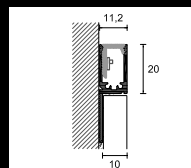

PROLIGHT ICEBERG

Плинтус - *Soklovi*

арт. / ART.	отделка / obrada	200 cm H 7 cm	400 cm H 7 cm
105/7	алюминий анодированный, серебро <i>srebrno anodirani aluminij</i>		78900 78910

Упаковка по 10 шт. / *pakiranje 10 kom*

индивидуальная упаковка / *zasebno pakiranje*

Фиксирующая база - *Baze za fiksiranje*

арт. / ART.	отделка / obrada	200 cm H 7 cm
105/CB	коэкструдированный ПВХ <i>koekstrudirani PVC</i>	78920

Упаковка по 10 шт. / *pakiranje 10 kom*

Внутренний уголок - *Unutarnji kut*

арт. / ART.	отделка / obrada	H 7 cm
105/71	серебристый <i>srebrno metalno</i>	78932

Упаковка по 4 шт. / *pakiranje 4 kom*

поштучно не отпускается / *bez zasebnog pakiranja*

Стык - *Spoj*

арт. / ART.	отделка / obrada	H 7 cm
105/7G	серебристый <i>srebrno metalno</i>	78936
	Металлический черный <i>crno metalno</i>	78935
	Металлический хромированный <i>kromirano metalno</i>	78937

Упаковка по 4 шт. / *pakiranje 4 kom*

поштучно не отпускается / *bez zasebnog pakiranja*

PROLIGHT METAL LINE

Плинтус - *Soklovi*

арт. / ART.	отделка / obrada	200 cm H 6 cm
89/6L	алюминий анодированный, серебро <i>srebrno anodirani aluminij</i>	86000

упак по 25 шт. / *pakiranje 25 kom*

индивидуальная упаковка / *zasebno pakiranje*

Внешний/внутренний уголок, стык и заглушки
Unutarnji/Vanjski kut, desno - lijevo završni čep

арт. / ART.	отделка / obrada	H 6 cm
89/6E1	алюминий анодированный, серебро <i>srebrno anodirani aluminij</i>	78506

упак по 4 шт. / *pakiranje 4 kom*

PROLIGHT PROLIST

Вставки - *Bordure*

арт. / ART.	отделка / obrada	LxH	270 cm
LLA/20	алюминий анодированный, серебро <i>srebrno anodirani aluminij</i>		20x10 84070

LLA/30	алюминий анодированный, серебро <i>srebrno anodirani aluminij</i>		30x10 84080

TLA/10/C1	алюминий анодированный, серебро <i>srebrno anodirani aluminij</i>		20x10 84090

упак по 10 шт. / *pakiranje 10 kom*

Заглушка для LLA/20 - *Završni čep za LLA/20*