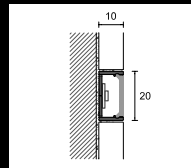

PROLIGHT ICEBERG

Плинтус - *Soklovi*

арт. / ART.	отделка / obrada	200 cm H 7 cm	400 cm H 7 cm
105/7	алюминий анодированный, серебро <i>srebrno anodirani aluminij</i>		78900 78910

Упаковка по 10 шт. / *pakiranje 10 kom*

индивидуальная упаковка / *zasebno pakiranje*

Фиксирующая база - *Baze za fiksiranje*

арт. / ART.	отделка / obrada	200 cm H 7 cm
105/CB	коэкструдированный ПВХ <i>koekstrudirani PVC</i>	78920

Упаковка по 10 шт. / *pakiranje 10 kom*

Внутренний уголок - *Unutarnji kut*

арт. / ART.	отделка / obrada	H 7 cm
105/71	серебристый <i>srebrno metalno</i>	78932

Упаковка по 4 шт. / *pakiranje 4 kom*

поштучно не отпускается / *bez zasebnog pakiranja*

Стык - *Spoj*

арт. / ART.	отделка / obrada	H 7 cm
105/7G	серебристый <i>srebrno metalno</i>	78936
	Металлический черный <i>crno metalno</i>	78935
	Металлический хромированный <i>kromirano metalno</i>	78937

Упаковка по 4 шт. / *pakiranje 4 kom*

поштучно не отпускается / *bez zasebnog pakiranja*

PROLIGHT METAL LINE

Плинтус - *Soklovi*

арт. / ART.	отделка / obrada	200 cm H 6 cm
89/6L	алюминий анодированный, серебро <i>srebrno anodirani aluminij</i>	86000

упак по 25 шт. / *pakiranje 25 kom*

индивидуальная упаковка / *zasebno pakiranje*

Внешний/внутренний уголок, стык и заглушки
Unutarnji/Vanjski kut, desno - lijevo završni čep

арт. / ART.	отделка / obrada	H 6 cm
89/6E1	алюминий анодированный, серебро <i>srebrno anodirani aluminij</i>	78506

упак по 4 шт. / *pakiranje 4 kom*

PROLIGHT PROLIST

Вставки - *Bordure*

арт. / ART.	отделка / obrada	LxH	270 cm
LLA/20	алюминий анодированный, серебро <i>srebrno anodirani aluminij</i>		20x10 84070

LLA/30	алюминий анодированный, серебро <i>srebrno anodirani aluminij</i>		30x10 84080

TLA/10/C1	алюминий анодированный, серебро <i>srebrno anodirani aluminij</i>		20x10 84090

упак по 10 шт. / *pakiranje 10 kom*

Заглушка для LLA/20 - *Završni čep za LLA/20*