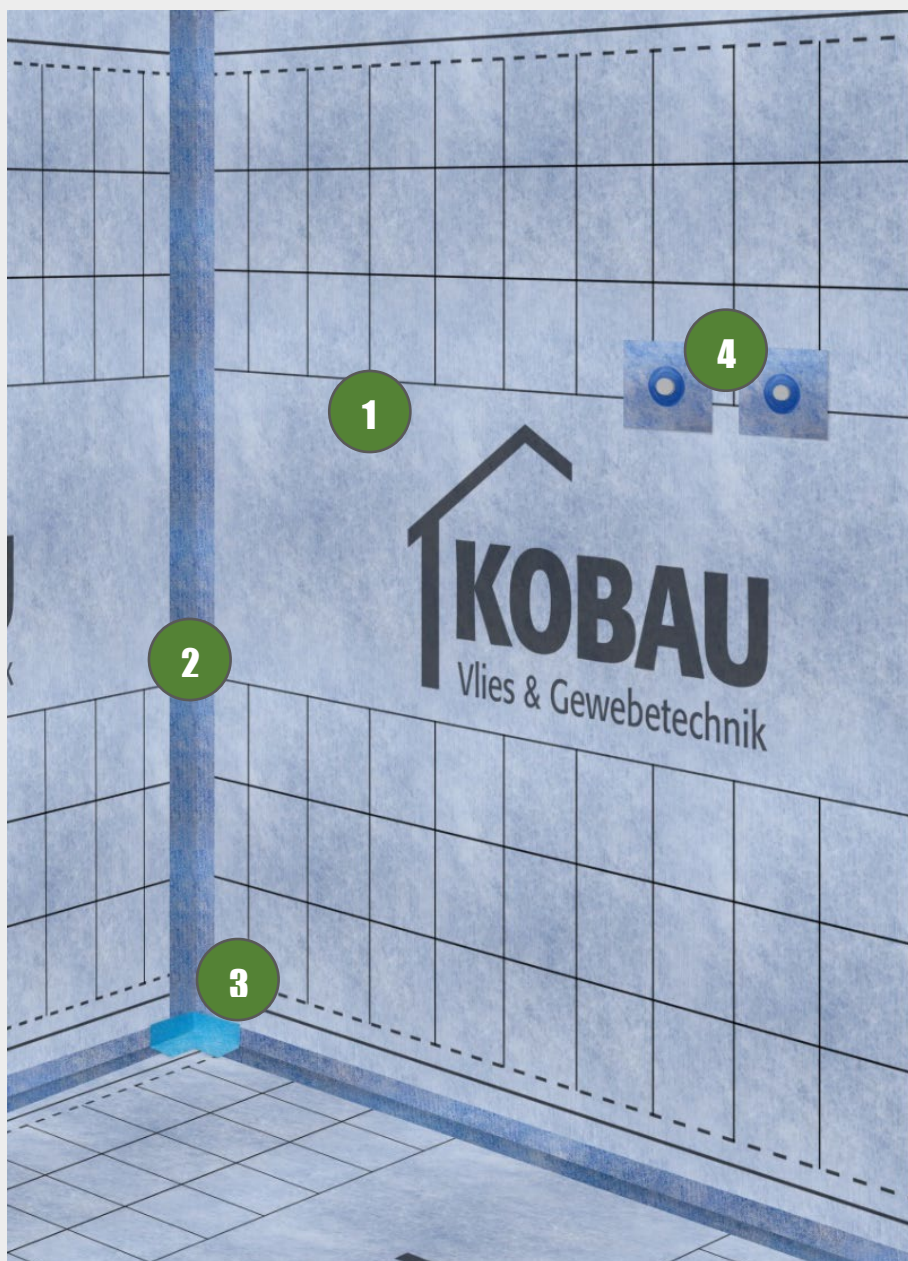

Система герметизації КОБАУFLEX SD60

1 **КОБАУFLEX SD60**
Мембрана

Арт. 273100030

2 **КОБАУFLEX SD60**
Стрічка

Арт. 273012050

3 **КОБАУFLEX SD60**
Кут герметизуючий

Арт. 202100000

Арт. 202200000

Арт. 198100000

Арт. 198200000

4 **КОБАУFLEX SD60**
Ущільнююча
манжета

Арт. 273131130

Арт. 273150150

Арт. 273250250

Арт. 273350350