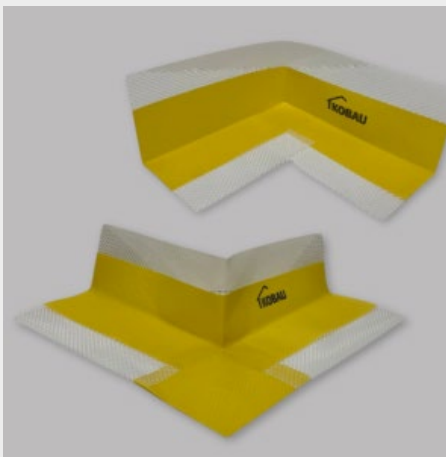

KOBAUFLEX

Система герметизації

ВИРОБЛЕНО В НІМЕЧЧИНІ

КОВАUFLEX SD60 Мембрана

	Мембрана герметизуюча, здатна перекривати тріщини. Для системи герметизації під керамічними покриттями. Щільність 150 г/м ² , складається з термопластичного еластомерного шару, покритого з обох сторін флісом для ефективного зчеплення Сертифікат випробувань №Р-82621801.	Довжина	Упаковка	Артикул
		30 м	35 рулонів на палеті, 1 палета = 1 050 м ² .	SD60 273100030

КОВАUFLEX SD60 Стрічка (синя)

	Двостороння поліетиленова стрічка (0,12 x 50 м) з покриттям для стійкої герметизації з'єднань стін і підлоги в системі герметизації SD60.	Довжина	Упаковка	Артикул
		50 м	1 рулон /коробка 120 коробок /палета	SD60 273012050

КОВАUFLEX SD60 Стрічка (жовта)

	Двостороння поліетиленова стрічка з гнучкою еластичною вставкою (0,12 x 50 м) з покриттям для стійкої герметизації з'єднань стін і підлоги в системі герметизації SD60.	Довжина	Упаковка	Артикул
		50 м	1 рулон /коробка 120 коробок /палета	SD60 273012050

КОВАUFLEX SD60 Ущільнююча манжета

	<p>Еластичні манжети з двостороннім флісовим покриттям для надійної герметизації всіх звичайних прокладань труб як частина системи герметизації SD60.</p>	Розмір	Упаковка	Артикул	
		120x120 мм		25 шт. /уп.	SD60 манжета 273131130
		150x150 мм		SD60 манжета 273150150	
		250x250 мм		SD60 манжета 273250250	
350x350 мм	SD60 манжета 273350350				