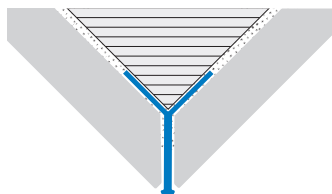

filojolly™ RJF

Profilo brevettato minimale a sezione ridotta per il raccordo di angoli esterni, permette un utilizzo anche nelle soluzioni di alto pregio risultando praticamente invisibile.

Necessità di tagliare a 45° il bordo della piastrella per un perfetto allineamento, con esclusione del mosaico vetroso h 4,5 mm.

	H=mm	Art.		
Materiale:	4,4	RJF	44	AS/ASB
Alluminio anodizzato estruso	6	RJF	60	AS/ASB
Finitura: Argento (AS),	8	RJF	80	AS/ASB
Brillantato cromo (ASB)	10	RJF	100	AS/ASB
Lunghezza: 2,70 metri				
☒ linea "sottile"				