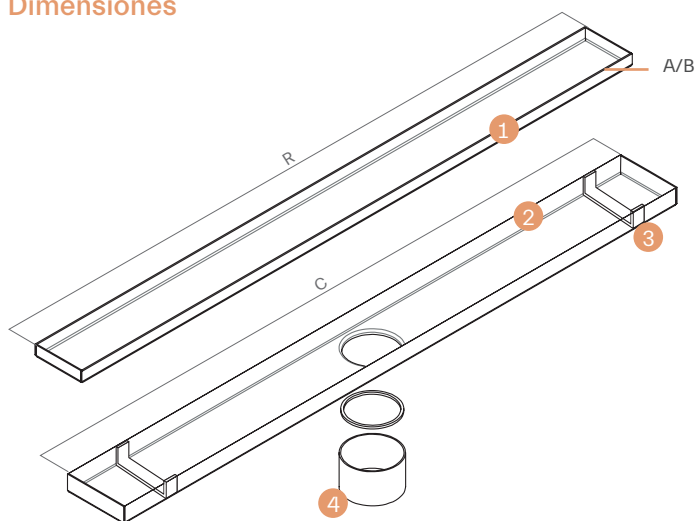

Технічна карта LINEAL BASIC DUO

revestech®

Опис

Linear Basic Duo - лінійний трап для душу врівень з підлогою. У комплекті трапу:

- лоток з нержавіючої сталі з горизонтальним виходом у каналізацію діаметром 50 мм та перехідником на 40 мм
- решітка шириною 61 мм, що дозволяє отримати два варіанта дизайну: з матової нержавіючої сталі (верхня частина) або з керамічним покриттям (нижня частина)
- Сифон з термозварюваною водонепроникною мембраною **DRY40** (25 x 25 см)
- Лист мембрани **DRY40** (3 м²), що забезпечує повну герметичність душової зони.

КОМПЛЕКТАЦІЯ:

Лист **DRY40** 1,5 x 2 м (3 м²)

- лінійна решітка з нержавіючої сталі або під плитку
- сітка, що уловлює волосся
- лоток 4. термоварювана з сифоном гідроізоляційна мембрана
- сифон 6. муфта 7. перехідник 50/40

Загальна висота (сифон+решітка): 77,2 мм

responsible
waterproofing

FICHA TÉCNICA

LINEAL BASIC DUO

revestech®

РЕШІТКА ТА ЛОТОК

Характеристика	Метод тестування	Од. виміру	Значення
Розміри решітки		мм	Дивіться таблицю нижче
Стійкість до впливу хімічних речовин	Стійкий до продуктів, які зазвичай використовуються з керамічним покриттям		
Склад	Решітка: нержавіюча сталь AISI 304 Асеріпох: аустенітна нержавіюча сталь з маркуванням Cr-Ni ACX.		
Колір	Сірий		

Dimensiones

1 та 2 РЕШІТКА ТА ЛОТОК LINEAL BASIC DUO

Опис	довжина R	довжина C
LINEAL BASIC DUO 60	598 мм	600 мм
LINEAL BASIC DUO 70	698 мм	700 мм
LINEAL BASIC DUO 80	798 мм	800 мм
LINEAL BASIC DUO 90	898 мм	900 мм
LINEAL BASIC DUO 100	998 мм	1000 мм
LINEAL BASIC DUO 120	1198 мм	1200 мм