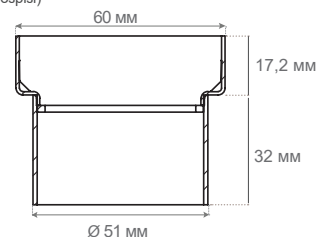

3 Пластикова підставка для решітки

4 Основа водостоку

(Вигляд у розрізі)