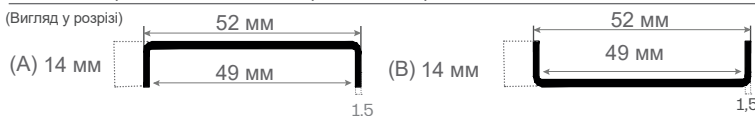

Решітка з нержавіючої сталі А / з керамічним покриттям В

(Вигляд у розрізі)